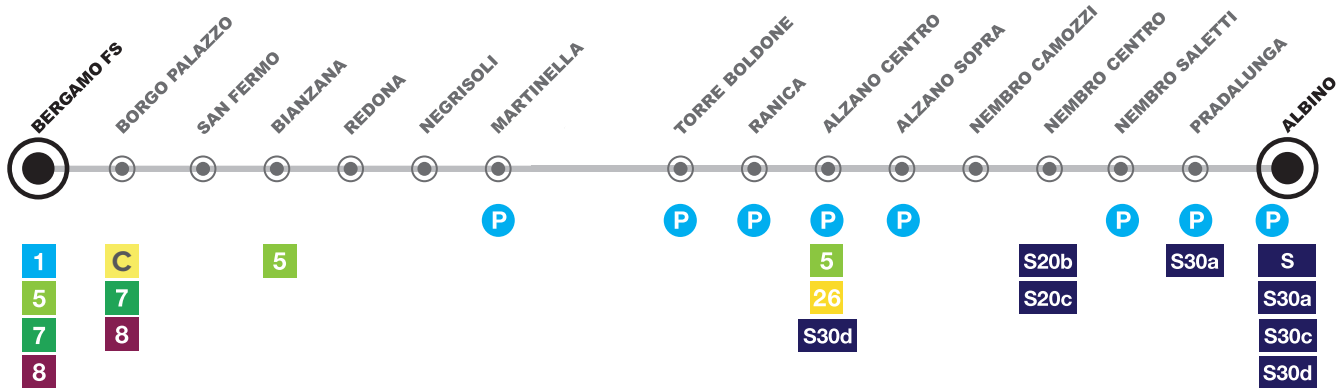

infoTEB

@ATB Point

+39 035 236 026

Largo Porta Nuova, 16 - Bergamo
Lun - Ven: 8.30 - 18.30 / Sab: 8.30 - 13.30
atbpoint@atb.bergamo.it

Linea T1 Bergamo - Albino

Legenda

Linee di interscambio ATB-TEB

- 1** Città Alta - Aeroporto - Seriate - Grassobbio - Scanzo **(solo feriale)** - Albano S.A. - Torre de' Roveri
- C** Ospedale - Porta Nuova - piazza Libertà - piazzale Oberdan - Don Orione - Cimitero - Clementina **(solo feriale)**
- 5** Osio Sopra - Sabbio **(solo feriale)** - Dalmine - Lallio - Treviolo - Campagnola - Torre Boldone - Ranica - Alzano Lombardo - Nese **(solo feriale)** - Villa di Serio - Gorle - Pedrengo - Scanzo - Gavarno
- 7** **Linea solo feriale** / Celadina - Valtesse - Ponteranica - Sorisole
- 8** Seriate - Loreto - Curno **(solo festivo)** - Mozzo **(solo festivo)** - Ponte S. Pietro - Briolo **(solo feriale)** - Locate **(solo feriale)**
- 26** **Linea solo feriale** / Monte di Nese - Castello

Linee di interscambio SAB-TEB

- S** Bergamo - Albino - Clusone - Bratto
- S20b** Nembro - Lonno
- S20c** Nembro - Selvino - Aviatico **(servizio solo scolastico)**
- S30a** Albino - Perola
- S30c** Albino - Casale
- S30d** Gazzaniga - Albino - Alzano Lombardo

Parcheggi di interscambio SOSTA GRATUITA

- P** Bergamo Martinella 20 posti
- P** Torre Boldone 22 posti
- P** Ranica 52 posti
- P** Alzano Centro 62 posti
- P** Alzano Sopra 68 posti
- P** Nembro Saletti 82 posti
- P** Pradalunga 57 posti
- P** Albino 155 posti